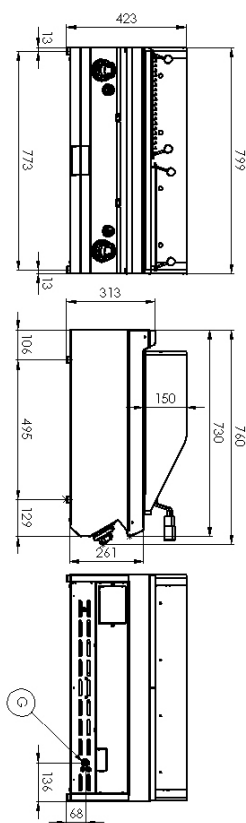

Technický list

Technický výkres

Lávový gril dvojitý

Model

Sap kód

00010845

GL 708 G

Skupina artiklů

Grily a grilovací plotny